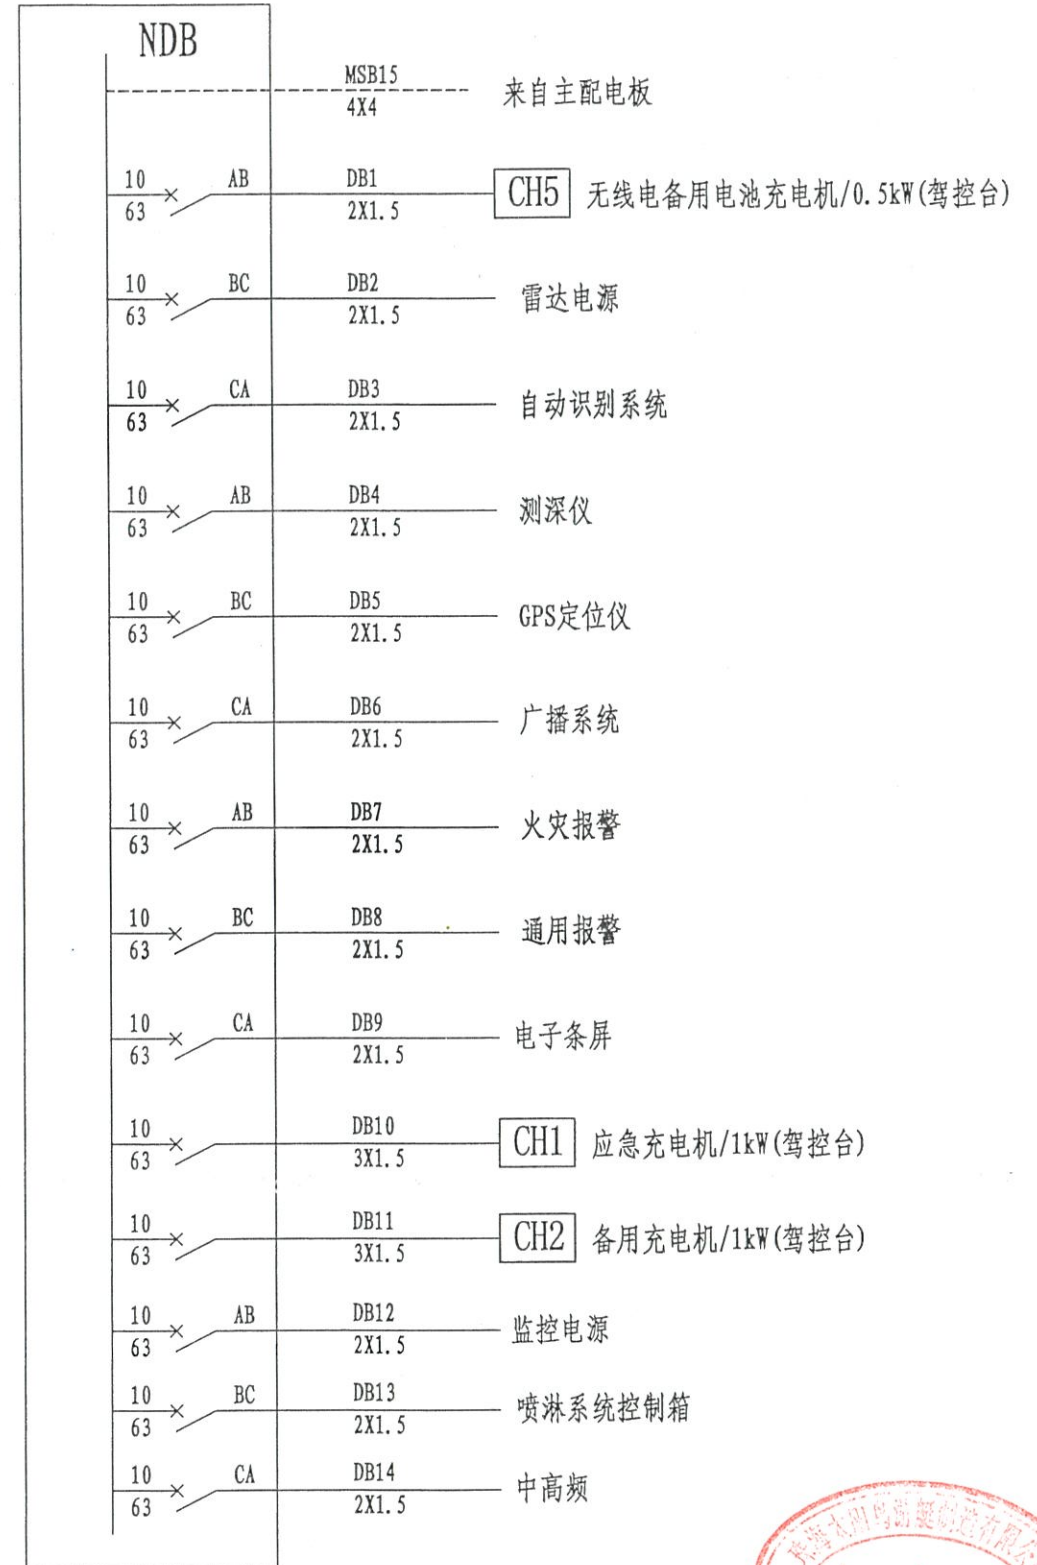

驾控台

空调分电箱

驾控台

助航分电箱

				红珊瑚春晖号		完工专用章	
				全船电力系统图		图样标记	
				SB4320C-610-01		质量Kg	
				比例		共 10 页	
				第 5 页		珠海太阳鸟游艇制造有限公司	
标记	数量	修改单号	签字	日期			
设绘			陆松				
校对							
标检							
审核							
审定				2015.1			